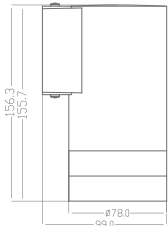

38°

IP65

KOD CODE	WATT	CCT	LUMEN	KOLİ M. BOX P.	FİYAT PRICE
AT16-00991	9 W	Secilebilir Selectable	800 lm	X 20	24,50 USD