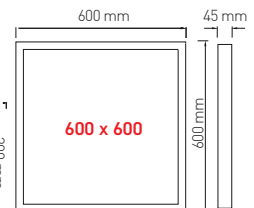

MADE IN
TÜRKİYE