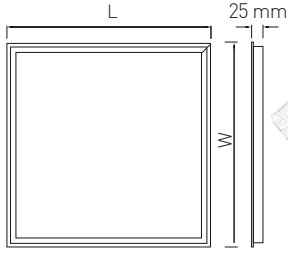

TR LED Clip-in Backlightlar
EN LED Clip-in Backlights

MADE IN
TÜRKİYE

KOD CODE	WATT	CCT	LUMEN	BOYUTLAR DIMENSIONS	KESİM ÖLÇÜSÜ CUTTING SIZE	KOLİ M. BOX P.	FİYAT PRICE	ENEC DRIVER
300 x 300								
AP21-23300	15 W	3000 K	1300 lm	300 x 300 (mm)	CLIP-IN	X 10	20,00 USD	1650 lm
AP21-23310		4000 K	1350 lm					1700 lm
AP21-23330		6500 K	1400 lm					1750 lm
600 x 600								
AP21-26600	36 W	3000 K	3150 lm	600 x 600 (mm)	CLIP-IN	X 10	37,50 USD	3500 lm
AP21-26610		4000 K	3240 lm					3600 lm
AP21-26630		6500 K	3330 lm					3700 lm
AP21-46600	42 W	3000 K	3700 lm	600 x 600 (mm)	CLIP-IN	X 10	37,50 USD	4100 lm
AP21-46610		4000 K	3780 lm					4200 lm
AP21-46630		6500 K	3870 lm					4300 lm

Opsiyonlar: DALI - DIM - Acil Durum Kiti - Sensör (ENEC Driver ile) - UGR19 Difüzör
Options: DALI - DIM - Emergency Kit - Sensor (with ENEC Driver) - UGR19 Diffuser

Lütfen fiyat
sorunuz
Please ask for price