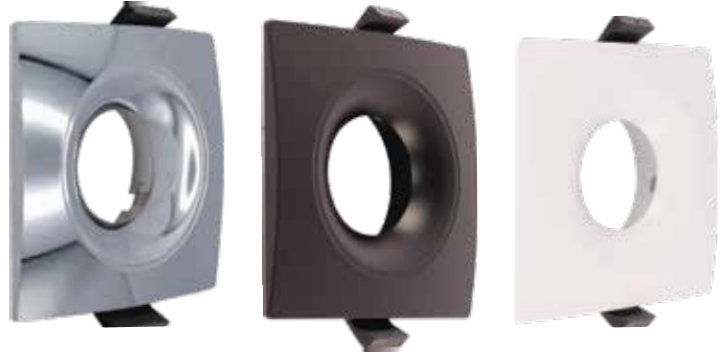

TR Alüminyum Spot Armatürler
EN Aluminium Lighting Fixtures

KOD CODE	GÖVDE BODY	KOLİ M. BOX P.	FİYAT PRICE
AH03-04130	Beyaz/White	X 100	17,50 USD
AH03-04131	Siyah/Black		
AH03-04135	Krom/Chrome		21,50 USD

Ölçüler/Dimensions: 98 mm x 98 mm x 30 mm
Kesim Ölçüsü/Cutting Size: Ø75 mm