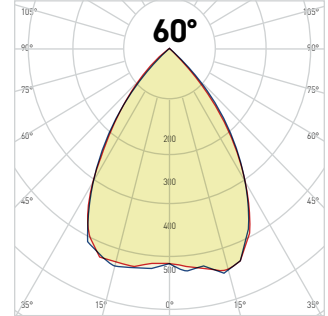

OPSİYONEL ÖZELLİKLER:
Driver: Endüstriyel, DALI, Acil durum kiti.
Askı Seti: Sarkıt, Dereceli.
Özel Uygulamalar: Spor Salonu, Tünel, Steril Ortam.

OPTIONAL FEATURES:
Driver: Industrial, DALI, Emergency kit.
Hanger Set: Pendant, Graduated.
Special Applications: Gym, Tunnel, Sterile Environment.