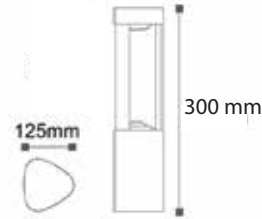

KOD CODE	WATT	YÜKSEKLİK HEIGHT	CCT	LUMEN	FIYAT PRICE
AG43-02002	7 W	300 mm	3000 K	224 lm	113,00 USD

AC 220V 240V | 50-60 Hz | IP54 | -25°C +50°C | X 8