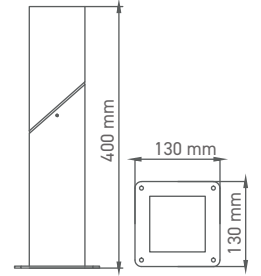

KOD CODE	DUY SOCKET	YÜKSEKLİK HEIGHT	KOLİ MİKTARI BOX QUANTITY	FİYAT PRICE
AG36-00522	E27	250 mm	X 8	50,00 USD

IP54 | -25°C
 $+50^{\circ}\text{C}$ | X 8