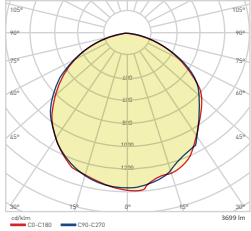

TR LED Clip-in Backlightlar
EN LED Clip-in Backlights

MADE IN
TÜRKİYE

KOD CODE	WATT	CCT	LUMEN	BOYUTLAR DIMENSIONS	KESİM ÖLÇÜSÜ CUTTING SIZE	KOLİ M. BOX P.	FİYAT PRICE	ENEC DRIVER
300 x 300								
AP21-23300	15 W	3000 K	1300 lm	300 x 300 (mm)	CLIP-IN	X 10	20,00 USD	1650 lm
AP21-23310		4000 K	1350 lm					1700 lm
AP21-23330		6500 K	1400 lm					1750 lm
600 x 600								
AP21-26600	36 W	3000 K	3150 lm	600 x 600 (mm)	CLIP-IN	X 10	37,50 USD	3500 lm
AP21-26610		4000 K	3240 lm					3600 lm
AP21-26630		6500 K	3330 lm					3700 lm
AP21-46600	42 W	3000 K	3700 lm	600 x 600 (mm)	CLIP-IN	X 10	37,50 USD	4100 lm
AP21-46610		4000 K	3780 lm					4200 lm
AP21-46630		6500 K	3870 lm					4300 lm

Opsiyonlar: DALI - DIM - Acil Durum Kiti - Sensör (ENEC Driver ile) - UGR19 Difüzör
Options: DALI - DIM - Emergency Kit - Sensor (with ENEC Driver) - UGR19 Diffuser

Lütfen fiyat
sorunuz
Please ask for price