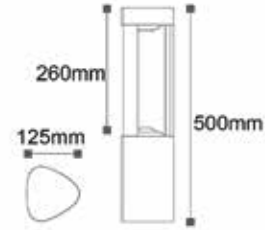

TR Dallas Alüminyum LED Bahçe Armatürleri
EN Dallas Aluminum LED Garden Fixtures

OSRAM LED

KOD CODE	WATT	YÜKSEKLİK HEIGHT	CCT	LUMEN	FIYAT PRICE
AG43-02302	7 W	800 mm	3000 K	224 lm	162,00 USD

AC 220V 240V | 50-60 Hz | IP54 | -25°C +50°C | X 4

KOD CODE	WATT	YÜKSEKLİK HEIGHT	CCT	LUMEN	FIYAT PRICE
AG43-02102	7 W	500 mm	3000 K	224 lm	132,00 USD

AC 220V 240V | 50-60 Hz | IP54 | -25°C +50°C | X 4

KOD CODE	WATT	YÜKSEKLİK HEIGHT	CCT	LUMEN	FIYAT PRICE
AG43-02002	7 W	300 mm	3000 K	224 lm	113,00 USD

AC 220V 240V | 50-60 Hz | IP54 | -25°C +50°C | X 8

KOD CODE	WATT	YÜKSEKLİK HEIGHT	CCT	LUMEN	FIYAT PRICE
AG43-01802	7 W	200 mm	3000 K	224 lm	113,00 USD

AC 220V 240V | 50-60 Hz | IP54 | -25°C +50°C | X 8

OSRAM LED