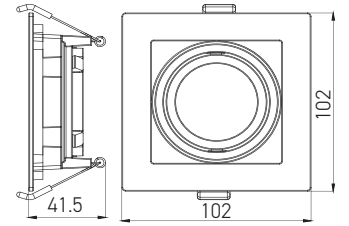

Materyal/ Material: PC

TR Dekoratif Aydınlatma Armatürleri
EN Decorative Lighting Fixtures