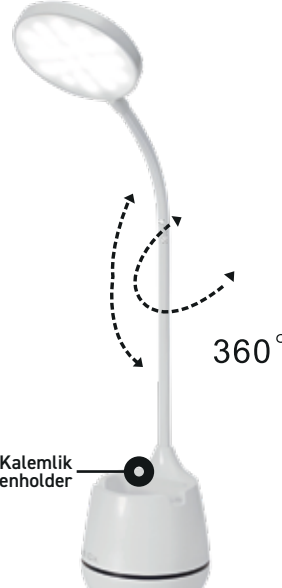

YENİ
NEW

Şarj Edilebilir - Dokunmatik Kontrollü - Dimmerlenebilir
Rechargeable - Touch Control - Dimmable

KOD CODE	GÖVDE RENGİ BODY COLOR	LUMEN	KOLİ M. BOX P.	FİYAT PRICE
AF11-10013	Beyaz/White	190 lm	X 60	21,00 USD

1Adet/Pcs x 18650 Lithium Battery 1200 Mah. 3,7 V
Şarj Girişi/Charge Input: 5 V DC 3,5

FLEXI