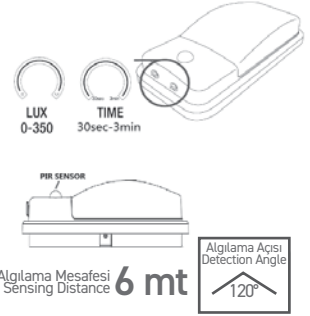

TR Sensörlü LED Aplikler
EN LED Apliques with Sensor

Algılama Mesafesi
Sensing Distance **6 mt**

KOD CODE	WATT	CCT	LUMEN	GÖVDE RENGİ BODY COLOR	ÖLÇÜLER / DIMENSIONS	AYD. AÇISI BEAM ANG.	IP	KOLİ M. BOX P.	FİYAT PRICE
AH07-05300	20 W	3000 K	1600 lm	Beyaz/White	300 mm x 86 mm x 150 mm	120°	IP44	X 20	26,00 USD
AH07-05330		6500 K	1800 lm						
AH07-05431		6500 K	1800 lm	Siyah/Black