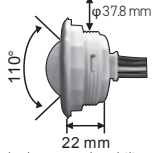

TR Sensörlü LED Tavan Armatürleri
EN LED Ceiling Lamps with Sensor

MADE IN
TÜRKİYE

Fotosel Ayarı : 2000Lux – 25 Lux – 5 Lux olarak 3 kademe ayarlanabilir
Hareket algılandığında çalışma süresi: 10 sn – 30 sn – 2 dk olarak ayarlanabilir.
PhotoCell Setting: 2000Lux – 25 Lux – 5 Lux as 3 levels can be adjusted
Working time when motion is detected: can be set as 10 sec – 30 sec – 2 min.

KOD CODE	WATT	CCT	LUMEN	GÖVDE RENGİ BODY COLOR	ÖLÇÜLER / DIMENSIONS	AYD. AÇISI BEAM ANG.	IP	KOLİ M. BOX P.	FİYAT PRICE
AC17-00100	18 W	3000 K	1600 lm	Beyaz/White	300 mm x 70 mm	120°	IP40	X 20	18,50 USD
AC17-00110		4000 K	1800 lm						
AC17-00130		6500 K	1800 lm						
AC17-00101	18 W	3000 K	1600 lm	Siyah/Black	300 mm x 70 mm	120°	IP40	X 20	19,50 USD
AC17-00111		4000 K	1800 lm						
AC17-00131		6500 K	1800 lm						
AC18-00100	18 W	3000 K	1600 lm	Beyaz/White	300 mm x 70 mm	120°	IP40	X 20	26,50 USD
AC18-00110		4000 K	1800 lm						
AC18-00130		6500 K	1800 lm						
AC18-00101	18 W	3000 K	1600 lm	Siyah/Black	300 mm x 70 mm	120°	IP40	X 20	28,00 USD
AC18-00111		4000 K	1800 lm						
AC18-00131		6500 K	1800 lm						

Acil Aydınlatma Kiti
Emergency Lighting Kit