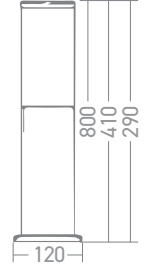

TR Limos PC Bahçe Armatürleri
EN Limos PC Garden Fixtures

KOD CODE	DUY SOCKET	YÜKSEKLİK HEIGHT	MAX. WATT	KOLİ MİKTARI BOX QUANTITY	FİYAT PRICE
AG56-06021	E27	800 mm	60 W	X 4	31,00 USD

MADE IN
TÜRKİYE

IP54 | -25°C
+50°C | X 4

KOD CODE	DUY SOCKET	YÜKSEKLİK HEIGHT	MAX. WATT	KOLİ MİKTARI BOX QUANTITY	FİYAT PRICE
AG56-06121	E27	410 mm	60 W	X 10	22,00 USD

IP54 | -25°C
+50°C | X 10

KOD CODE	DUY SOCKET	YÜKSEKLİK HEIGHT	MAX. WATT	KOLİ MİKTARI BOX QUANTITY	FİYAT PRICE
AG56-06221	E27	260 mm	60 W	X 10	13,00 USD

IP54 | -25°C
+50°C | X 10

TR Aria PC Bahçe Armatürleri
EN Aria PC Garden Fixtures

KOD CODE	DUY SOCKET	YÜKSEKLİK HEIGHT	MAX. WATT	KOLİ MİKTARI BOX QUANTITY	FİYAT PRICE
AG56-05421	E27	800 mm	60 W	X 4	32,00 USD

MADE IN
TÜRKİYE

IP54 | -25°C
+50°C | X 4

KOD CODE	DUY SOCKET	YÜKSEKLİK HEIGHT	MAX. WATT	KOLİ MİKTARI BOX QUANTITY	FİYAT PRICE
AG56-05021	E27	410 mm	60 W	X 10	14,00 USD

IP54 | -25°C
+50°C | X 10

KOD CODE	DUY SOCKET	YÜKSEKLİK HEIGHT	MAX. WATT	KOLİ MİKTARI BOX QUANTITY	FİYAT PRICE
AG56-05121	E27	290 mm	60 W	X 10	13,00 USD

IP54 | -25°C
+50°C | X 10

Set Üstü Armatür / Countertop luminaire

KOD CODE	DUY SOCKET	BOYUTLAR DIMENSIONS	MAX. WATT	FİYAT PRICE
AG56-05221	E27	340 mm x 180 mm	60 W	15,00 USD

IP54 | -25°C
+50°C | X 6