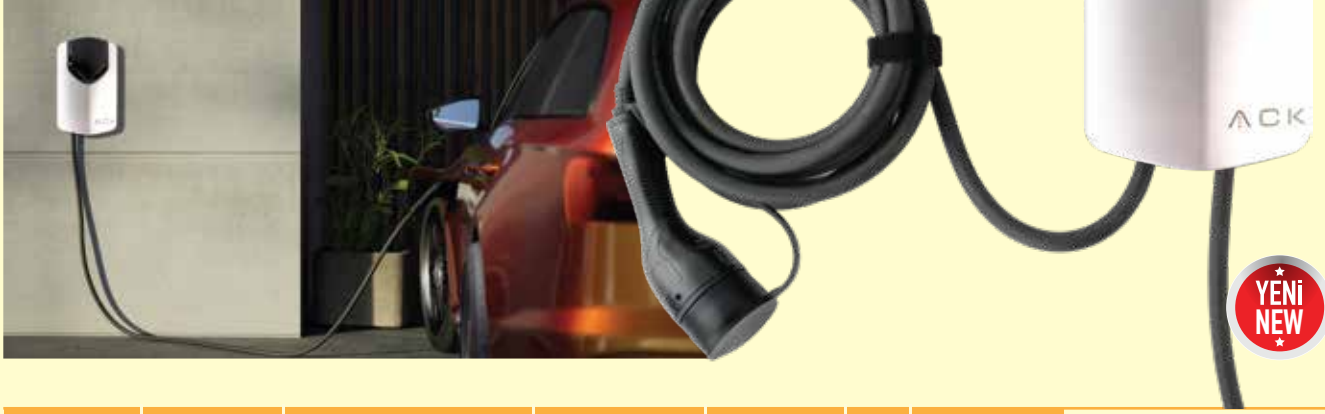

ACK

TR Elektrikli Araç Şarj Cihazları
EN Electric Vehicle Chargers