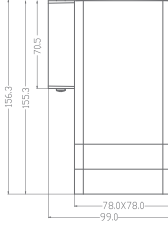

TR Renk Seçimli LED Duvar Aplikleri
EN Color Selective LED Apliques

38°

IP65

KOD CODE	WATT	CCT	LUMEN	KOLİ M. BOX P.	FİYAT PRICE
AT16-10991	9 W	Secilebilir Selectable	800 lm	X 20	27,00 USD