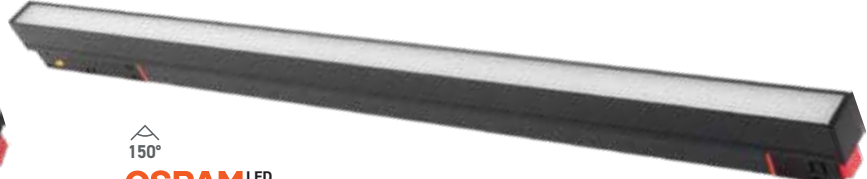

150°

OSRAM LED
Kullanılmıştır

Material: Aluminium

605 mm x 22 mm x 43 mm

KOD CODE	WATT	CCT	LUMEN	KOLİ M. BOX P.	FİYAT PRICE
AD40-01301	24 W	● 3000 K	1320 lm	X 50	32,50 USD
AD40-01311		● 4000 K