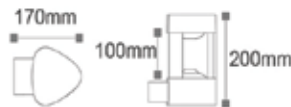

KOD CODE	WATT	YÜKSEKLİK HEIGHT	CCT	LUMEN	FIYAT PRICE
AG43-01802	7 W	200 mm	3000 K	224 lm	113,00 USD

AC 220V 240V | 50-60 Hz | IP54 | -25°C +50°C | X 8