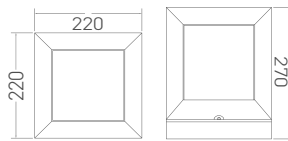

KOD CODE	DUY SOCKET	YÜKSEKLİK HEIGHT	MAX. WATT	BOYUTLAR DIMENSIONS	FİYAT PRICE
AG43-08012	E27	300 mm	60 W	10 X 10 X 30 (cm)	85,00 USD

IP44 | 25°C  
50°C

KOD CODE	DUY SOCKET	KOLİ MİKTARI BOX QUANTITY	FİYAT PRICE
AG31-00132	E27	X 9	180,00 USD