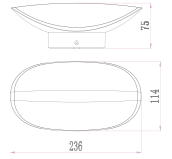

TR Norma Alüminyum Duvar Aplikleri
EN Norma Aluminum Apliques

OSRAM LED

DUVAR VE TAVAN ARM.
APLIQUES&BULKHEADS

KOD CODE	WATT	CCT	LUMEN	KOLİ M. BOX P.	FİYAT PRICE
AG40-01402	13 W	3000 K	550 lm	X 8	90,00 USD

Gövde Rengi/Body Color: Siyah/Black

KOD CODE	WATT	CCT	LUMEN	KOLİ M. BOX P.	FİYAT PRICE
AG40-01502	3,5 W	3000 K	32 lm	X 16	92,00 USD

Gövde Rengi/Body Color: Siyah/Black

KOD CODE	WATT	CCT	LUMEN	KOLİ M. BOX P.	FİYAT PRICE
AG40-01302	13 W	3000 K	960 lm	X 8	114,00 USD

Gövde Rengi/Body Color: Siyah/Black

KOD CODE	WATT	CCT	LUMEN	KOLİ M. BOX P.	FİYAT PRICE
AG40-01102	12 W	3000 K	675 lm	X 8	115,00 USD

Gövde Rengi/Body Color: Siyah/Black