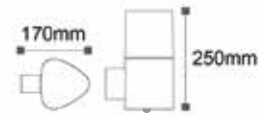

KOD CODE	DUY SOCKET	YÜKSEKLİK HEIGHT	MAX. WATT	KOLİ MİKTARI BOX QUANTITY	FİYAT PRICE
AG36-00002	E27	250 mm	60 W	X 8	84,00 USD

IP44 |  $-25^{\circ}\text{C}$  /  $+50^{\circ}\text{C}$  |  X 8

TR Comet Alüminyum Bahçe Armatürleri  
EN Comet Aluminum Garden Fixtures