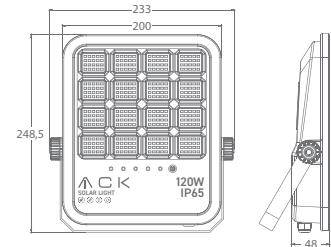

120 W

KOD CODE	WATT	CCT	LUMEN	GÖVDE BODY	KOLİ M. BOX P.	FİYAT PRICE
AT66-19192	120W	3000 K 4500 K 6500 K	1650 lm	Siyah Black	X 5	140,00 USD

CE | EAC | IP65 | III | 90° | -10°C
+50°C

Battery: 26700 Lithium - 12000 mAh - 3,2V
Solar Panel Size: 390 x 230 x 17 mm - 3 mt Kablo/Cable
Şarj Süresi/Charging Time: 4-6 Saat/Hours (40,000 LUX)

Monocrystalline
Solar Panel
15W/5V