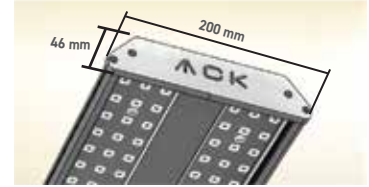

TR LED Yüksek Tavan Armatürü
EN LED Highbay Luminaire

Alüminyum gövde, PCB ve konveksiyonel soğutma tasarımı sayesinde sıcak ortamlar için mükemmel ısı dağılımı sağlayan tasarım özelliği. Extra Clear Tamperli cam ve PC lensli seçenekleri ile yüksek güvenlikli ve verimli optik alternatifler. Farklı tavan yüksekliklerine uygun güç, lümen ve açı seçeneği sunabilmektedir. Yüksek sızdırmazlıklı silikon contalı yapısı sayesinde korozif buhar nem ve kimyasal buharlarına karşı maksimum koruma sağlayabilmektedir.

A design feature that provides excellent heat dissipation for hot environments thanks to its Aluminum Body, PCB and convection cooling design. High security and efficient optical alternatives with Extra Clear Tempered Glass and PC lens options. It can offer Power, Lumen and Angle options suitable for different ceiling heights. Thanks to its highly impermeable silicone gasket structure, it can provide maximum protection against corrosive steam, moisture and chemical vapors.

MADE IN TÜRKİYE

OPSİYONEL ÖZELLİKLER:
Driver: Endüstriyel, DALI, Acil durum kiti.
Askı Seti: Sarkıt, Dereceli.
Özel Uygulamalar: Spor Salonu, Tünel, Steril Ortam.

OPTIONAL FEATURES:
Driver: Industrial, DALI, Emergency kit.
Hanger Set: Pendant, Graduated.
Special Applications: Gym, Tunnel, Sterile Environment.

135
lm/W