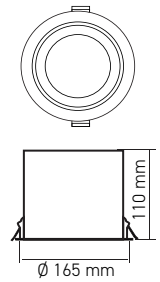

KOD CODE	WATT	CCT	LUMEN	BOYUTLAR (MM) DIMENSIONS	KESİM ÖLÇÜSÜ CUTTING SIZE	A. AÇISI BEAM ANGLE	GÖVDE RENGİ BODY COLOR	KOLİ M. BOX P.	FİYAT PRICE
AD36-00400	30 W	● 3000 K	2400 lm	Ø 190 x 120 (mm)	Ø 170 (mm)	160°	Beyaz White	X 12	55,00 USD
AD36-00410		● 4000 K	2450 lm						
AD36-00430		● 6500 K	2550 lm