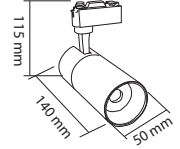

KOD CODE	WATT	CCT	LUMEN	AYD. AÇISI BEAM ANGLE	KOLİ M. BOX P.	FİYAT PRICE
AD30-01000	10 W	● 3000 K	700 lm	36 °	X 40	15,50 USD
AD30-01010		● 4000 K				
AD30-01030		● 6500 K				

KOD CODE	WATT	CCT	LUMEN	AYD. AÇISI BEAM ANGLE	KOLİ M. BOX P.	FİYAT PRICE
AD30-01001	10 W	● 3000 K	700 lm	36 °	X 40	15,50 USD
AD30-01011		● 4000 K				
AD30-01031		● 6500 K