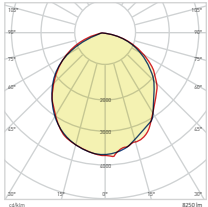

TR LED Kanopi Armatürleri
EN LED Canopy Luminaires

OSRAM LED
LUMILEDS | NICHIA
OSRAM Driver Industry Series | PHILIPS Driver

Gövde ve driver muhafaza kutusu yüksek ısı iletme özelliğine sahip alüminyum enjeksiyon malzemeden. Yüzey işlemleri ve kromatlama yapılarak harici ortama dayanıklı elektrostatik toz boya ile boyanmıştır. Sızdırmazlık contaları silikon olup yüksek sıcaklıklara dayanabilecek özelliktedir. 4mm temperli kumlu cam kamaşmayı minimize ederek soft bir aydınlık ortamı sağlayabilmektedir. Farklı kanopi yüksekliklerine uygun özel lens seçenekleri uyarlanabilir. Opsiyonel olarak harici hareket sensörü ve gece belli saatlerden sonra otomatik dim özelliği ile max enerji tasarrufu yapılabilmektedir.