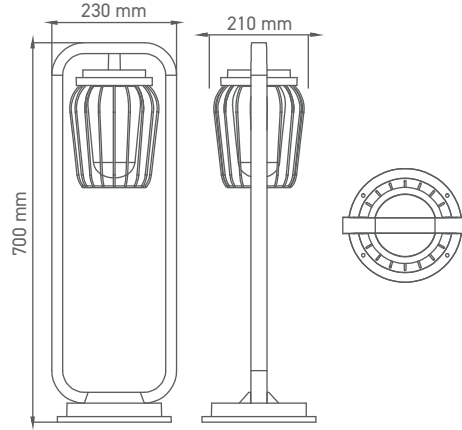

★  
YENİ  
NEW  
★

BAHÇE ARMATÜRLERİ  
GARDEN FIXTURES

TR Gordion Alüminyum Bahçe Armatürleri  
EN Gordion Aluminum Garden Fixtures

KOD CODE	DUY SOCKET	YÜKSEKLİK HEIGHT	MAX. WATT	KOLİ MİKTARI BOX QUANTITY	FİYAT PRICE
AG36-00612	E27	700 mm	60 W	X 2	193,00 USD