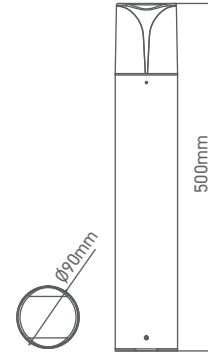

KOD CODE	DUY SOCKET	YÜKSEKLİK HEIGHT	MAX. WATT	KOLİ MİKTARI BOX QUANTITY	FİYAT PRICE
AG36-00302	E27	300 mm	60 W	X 9	49,50 USD

IP44 | -25°C
 $+50^{\circ}\text{C}$ | X 9