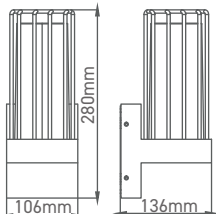

KOD CODE	DUY SOCKET	YÜKSEKLİK HEIGHT	MAX. WATT	KOLİ MİKTARI BOX QUANTITY	FİYAT PRICE
AG36-00432	E27	280 mm	60 W	X 4	75,00 USD

IP54 | -25°C
+50°C | X 4