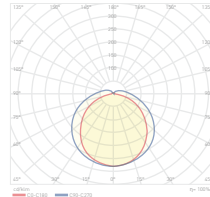

KOD CODE	WATT	CCT	LUMEN	UZUNLUK LENGHT	KOLİ M. BOX P.	FİYAT PRICE
AN20-01203	36 W	3000 K	3060 lm	1205 mm	X 10	35,50 USD
AN20-01233		6500 K				

CE | EAC | AC 220V/240V | 50-60 Hz | IP20 | | | | 120° | 50,000h | | -20°C/+45°C