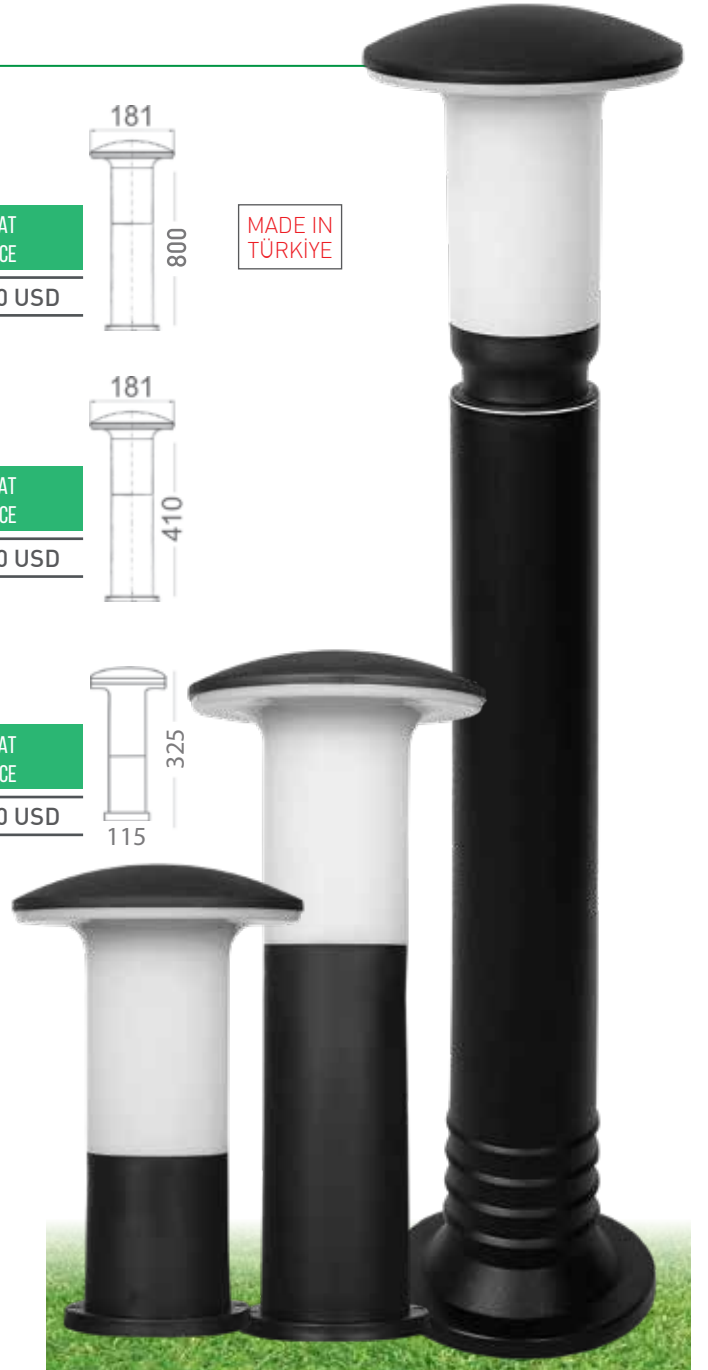

ACK

TR Gaia PC Bahçe Armatürleri
EN Gaia PC Garden Fixtures

KOD CODE	DUY SOCKET	YÜKSEKLİK HEIGHT	MAX. WATT	KOLİ MİKTARI BOX QUANTITY	FİYAT PRICE
AG55-04421	E27	800 mm	60 W	X 4	36,00 USD

IP54 | -25°C
 $+50^{\circ}\text{C}$ | X 4

KOD CODE	DUY SOCKET	YÜKSEKLİK HEIGHT	MAX. WATT	KOLİ MİKTARI BOX QUANTITY	FİYAT PRICE
AG55-04121	E27	410 mm	60 W	X 6	17,00 USD

IP54 | -25°C
 $+50^{\circ}\text{C}$ | X 6

KOD CODE	DUY SOCKET	YÜKSEKLİK HEIGHT	MAX. WATT	KOLİ MİKTARI BOX QUANTITY	FİYAT PRICE
AG55-04021	E27	325 mm	60 W	X 6	15,50 USD

IP54 | -25°C
 $+50^{\circ}\text{C}$ | X 6

KOD CODE	DUY SOCKET	MAX. WATT	KOLİ MİKTARI BOX QUANTITY	FİYAT PRICE
AG55-04321	E27	60 W	X 6	18,00 USD

IP54 | -25°C
 $+50^{\circ}\text{C}$ | X 6