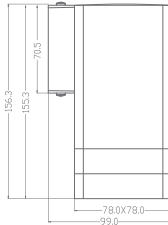

38°

IP65

KOD CODE	WATT	CCT	LUMEN	KOLİ M. BOX P.	FİYAT PRICE
AT16-10990	9 W	Secilebilir Selectable	800 lm	X 20	27,00 USD