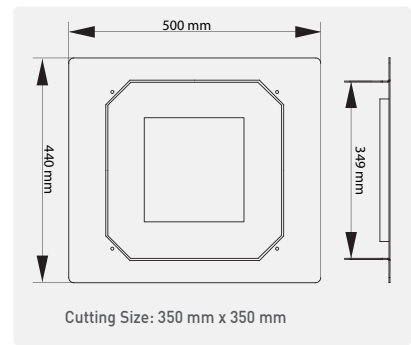

TR LED Kanopi Armatürleri
EN LED Canopy Luminaires

OSRAM LED
LUMILEDS | NICHIA
OSRAM Driver Industry Series | PHILIPS Driver

Gövde ve driver muhafaza kutusu yüksek ısı iletme özelliğine sahip alüminyum enjeksiyon malzemeden. Yüzey işlemleri ve kromatlama yapılarak harici ortama dayanıklı elektrostatik toz boya ile boyanmıştır. Sızdırmazlık contaları silikon olup yüksek sıcaklıklara dayanabilecek özelliktedir. 4mm temperli kumlu cam kamaşmayı minimize ederek soft bir aydınlık ortamı sağlayabilmektedir. Farklı kanopi yüksekliklerine uygun özel lens seçenekleri uyarlanabilir. Opsiyonel olarak harici hareket sensörü ve gece belli saatlerden sonra otomatik dim özelliği ile max enerji tasarrufu yapılabilmektedir.

MADE IN
TÜRKİYE

The body and driver box of aluminium injection material with high heat transmission feature. Painted with electrostatic powder paint resistant to external environment after surface treatments and chrome plating. Sealing gaskets are silicone and are resistant to high temperatures. 4mm tempered sandy glass is able to provide a soft lighting environment by minimized glare. Special lens options suitable for different canopy heights can be adjusted. Optionally maximum energy saving can be done by external motion sensor and automatic dimming feature after ascertain hour of the night.

KOD CODE	WATT	CCT	LUMEN	ÖLÇÜLER DIMENSIONS	KESİM ÖLÇÜSÜ CUTTING SIZE	KOLİ M. BOX P.	FİYAT PRICE
AT38-06000	60 W	● 3000 K	6,600 lm	500 mm X 440 mm	350 mm X 350 mm	X 1	220,00 USD
AT38-06010		● 4000 K	6,700 lm				
AT38-06030		● 6500 K	6,900 lm				
AT38-07500	75 W	● 3000 K	8,250 lm				
AT38-07510		● 4000 K	8,350 lm				
AT38-07530		● 6500 K	8,625 lm				
AT38-09000	90 W	● 3000 K	9,800 lm				
AT38-09010		● 4000 K	10,000 lm				
AT38-09030		● 6500 K	10,350 lm				

Opsiyonlar: DALI - DIM - Özel Ölçütü Dış Çerçeve İle Üretilir.
Options: DALI - DIM - It Can Be Produced With Specially Dimensioned External Frame.

CE | ENEC | AC 220V/240V | 50-60 Hz | IP40 | 90° | PF 0,95 | Driver Ver. Driver Efi. 96 % | 50,000h | SURGE 2-4kV