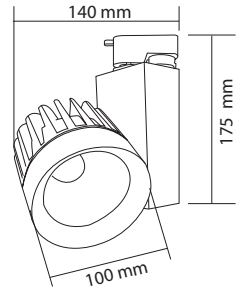

OSRAM LED PHILIPS Driver LIFUD EAGLE RISE

KOD CODE	WATT	CCT	LUMEN	AYD. AÇISI BEAM ANGLE	KOLİ M. BOX P.	FİYAT PRICE
AD30-04501	30 W	● 3000 K	3300 lm	45 °	X 12	56,00 USD
AD30-04511		● 4000 K	3350 lm			
AD30-04531		● 6500 K	3450 lm			

Opsiyonlar: DALI (DALI Ray ile)
Options: DALI (with DALI Track)