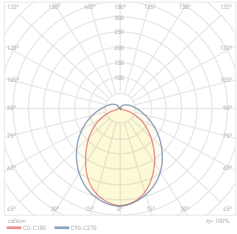

MADE IN
TÜRKİYE

TR Venüs LED Bant Armatürleri
EN Venus LED Batten Lights

OSRAM LED

KOD CODE	WATT	CCT	LUMEN	UZUNLUK LENGHT	KOLİ M. BOX P.	FİYAT PRICE
AN18-00603	18 W	3000 K	1530 lm	605 mm	X 20	9,80 USD
AN18-00613		4000 K				
AN18-00633		6500 K				
AN18-01203	36 W	3000 K	3060 lm	1205 mm	X 30	13,00 USD
AN18-01213		4000 K				
AN18-01233		6500 K				

TR Satürn LED Bant Armatürleri
EN Saturn LED Batten Lights

OSRAM LED

KOD CODE	WATT	CCT	LUMEN	UZUNLUK LENGHT	KOLİ M. BOX P.	FİYAT PRICE
AN19-01203	54 W	3000 K	4860 lm	1200 mm	X 20	25,00 USD
AN19-01213		4000 K				
AN19-01233		6500 K				

TR Prizli LED Tezgah Altı Armatürler
EN Under-Counter LED Lighting Fixtures

MADE IN
TÜRKİYE

KOD CODE	GÖVDE RENGİ BODY COLOR	GÖVDE BODY	CCT	WATT	LUMEN	ÖLÇÜLER DIMENSIONS	KOLİ M. BOX P.	FİYAT PRICE
AH11-00204	Saten	430 Paslanmaz Çelik	3000 K	2,5 W	225 lm	122 X 180 x 65 (mm)	X 42	24,00 USD
AH11-00234	Satin	430 Stainless Steel	6500 K					
AH11-00201	Siyah	DKP Çelik, Elektrostatik Toz Boya	3000 K					
AH11-00231	Black	Electrostatic Powder Paint	6500 K					
AH11-00200	Beyaz	DKP Çelik, Elektrostatik Toz Boya	3000 K					
AH11-00230	White	Electrostatic Powder Paint	6500 K					

LED'li, çift prizli, açma kapama düğmeli. Gövde: 430 Paslanmaz Çelik
LED, double socket, on/off button. Body: 430 Stainless Steel