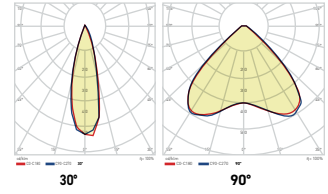

OPSİYONEL ÖZELLİKLER:
Driver: Endüstriyel, DALI, Acil durum kiti.
Askı Seti: Sarkıt, Dereceli.
Özel Uygulamalar: Spor Salonu, Tünel, Steril Ortam.

OPTIONAL FEATURES:
Driver: Industrial, DALI, Emergency kit.
Hanger Set: Pendant, Graduated.
Special Applications: Gym, Tunnel, Sterile Environment.