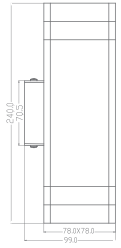

38°

IP65

KOD CODE	WATT	CCT	LUMEN	KOLİ M. BOX P.	FİYAT PRICE
AT16-11890	18 W	Secilebilir Selectable	1600 lm	X 20	38,50 USD