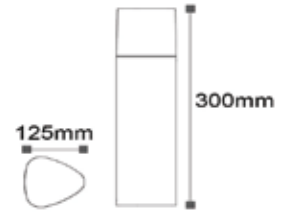

TR Hera Alüminyum Bahçe Armatürleri
EN Hera Aluminum Garden Fixtures

KOD CODE	DUY SOCKET	YÜKSEKLİK HEIGHT	MAX. WATT	KOLİ MİKTARI BOX QUANTITY	FİYAT PRICE
AG36-00062	E27	800 mm	60 W	X 4	103,00 USD

IP44 | -25°C / $+50^{\circ}\text{C}$ | X 4

KOD CODE	DUY SOCKET	YÜKSEKLİK HEIGHT	MAX. WATT	KOLİ MİKTARI BOX QUANTITY	FİYAT PRICE
AG36-00042	E27	500 mm	60 W	X 4	79,00 USD

IP44 | -25°C / $+50^{\circ}\text{C}$ | X 4

KOD CODE	DUY SOCKET	YÜKSEKLİK HEIGHT	MAX. WATT	KOLİ MİKTARI BOX QUANTITY	FİYAT PRICE
AG36-00032	E27	300 mm	60 W	X 8	60,00 USD

IP44 | -25°C / $+50^{\circ}\text{C}$ | X 8

KOD CODE	DUY SOCKET	YÜKSEKLİK HEIGHT	MAX. WATT	KOLİ MİKTARI BOX QUANTITY	FİYAT PRICE
AG36-00012	E27	250 mm	60 W	X 8	62,00 USD

IP44 | -25°C / $+50^{\circ}\text{C}$ | X 8

KOD CODE	DUY SOCKET	YÜKSEKLİK HEIGHT	MAX. WATT	KOLİ MİKTARI BOX QUANTITY	FİYAT PRICE
AG36-00002	E27	250 mm	60 W	X 8	84,00 USD

IP44 | -25°C / $+50^{\circ}\text{C}$ | X 8