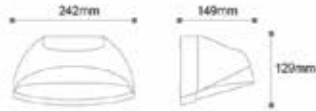

KOD CODE	WATT	CCT	LUMEN	KOLİ M. BOX P.	FİYAT PRICE
AG40-00602	12 W	3000 K	1020 lm	X 8	130,00 USD

Gövde Rengi/Body Color: Siyah/Black

⏚
Pirus S