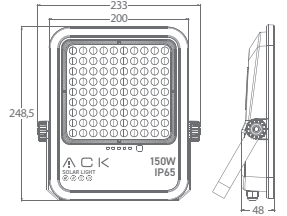

150 W

KOD CODE	WATT	CCT	LUMEN	GÖVDE BODY	KOLİ M. BOX P.	FİYAT PRICE
AT65-19432	150W	6500 K	1650 lm	Siyah Black	X 5	130,00 USD

CE | ENEC | IP65 | III | 90° | 10°C - 50°C

Battery: 26700 Lithium - 12000 mAh - 3,2V
Solar Panel Size: 390 x 230 x 17 mm - 3 mt Kablo/Cable
Şarj Süresi/Charging Time: 4-6 Saat/Hours (40,000 LUX)

Monocrystalline
Solar Panel
15W/5V