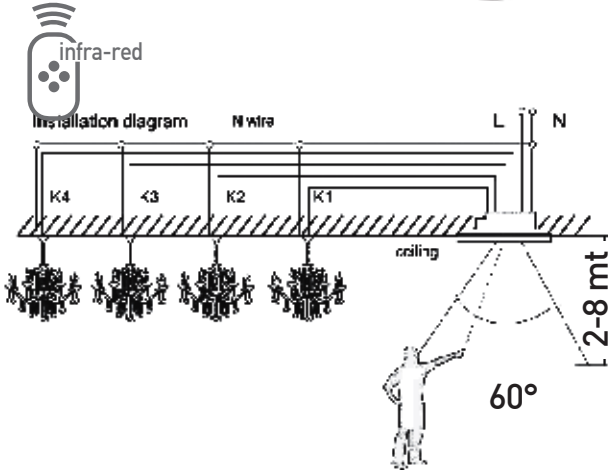

AY30-00170
Beyaz/White

4 Yollu IR Kontrol Ünitesi 4 Ways IR Control Unit

IP20

KOD CODE	GÖVDE RENGİ BODY COLOR	KESİM Ö. CUTTING S.	KOLİ M. BOX P.	FİYAT PRICE
AY30-00170	Beyaz / White	Ø 85 mm	X 50	30,00 USD
AY30-00180	Siyah / Black			

Ø 98 mm X h 28 mm

AC 110-240 V / 50-60 Hz
Taşıyabileceği Yük:
4 Kanal X 300 W (4x10 A)
(Tasarruflu ve LED)
4 Kanal X 1500 W
(Enkandesan)

AC 110-240 V / 50-60 Hz
Maximum Load:
4 Channel X 300 W (4x10 A)
(Compact Fluorescent and LED)
4 Channel X 1500 W
(Incandescent)