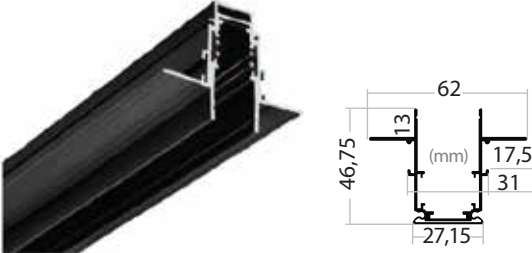

TR 48V Magnetik Raylar ve Aparatları
EN 48V Magnetic Tracklights Accessories

Siva Altı Alüminyum Ray / Recessed Aluminum Track

KOD CODE	UZUNLUK LENGHT	RENK COLOR	KOLİ M. BOX P.	FİYAT PRICE
AD40-90001	1 mt	Siyah Black	X 10	28,00 USD
AD40-90002	2 mt			56,00 USD
AD40-90003	3 mt			84,00 USD

Özel ölçüler için iletişime geçiniz / Contact for special sizes