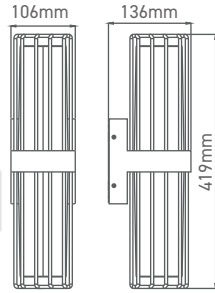

KOD CODE	DUY SOCKET	YÜKSEKLİK HEIGHT	MAX. WATT	KOLİ MİKTARI BOX QUANTITY	FİYAT PRICE
AG36-00422	E27	419 mm	60 W	X 4	98,00 USD

IP54 | -25°C
+50°C | X 4