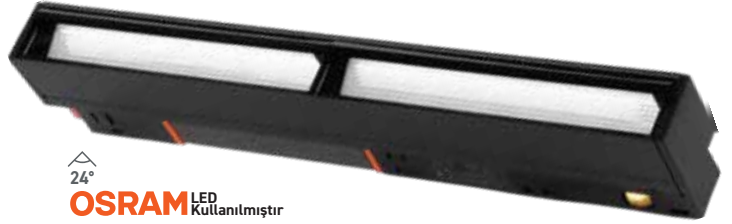

TR 48V Magnetik LED Ray Armatürleri  
EN 48V Magnetic LED Tracklights

24°

**OSRAM** LED  
Kullanılmıştır

Material: Aluminium 134 mm x 22 mm x 43 mm

KOD CODE	WATT	CCT	LUMEN	KOLİ M. BOX P.	FIYAT PRICE
AD40-03101	6 W	● 3000 K	330 lm	X 50	19,50 USD
AD40-03111		● 4000 K			