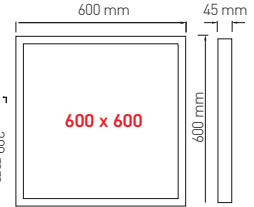

MADE IN
TÜRKİYE