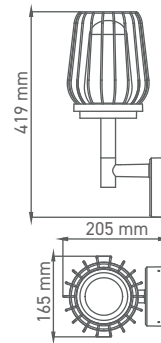

KOD CODE	DUY SOCKET	YÜKSEKLİK HEIGHT	MAX. WATT	KOLİ MİKTARI BOX QUANTITY	FİYAT PRICE
AG36-00602	E27	419 mm	60 W	X 4	118,00 USD

IP54 | -25°C
 $+50^{\circ}\text{C}$ | X 4