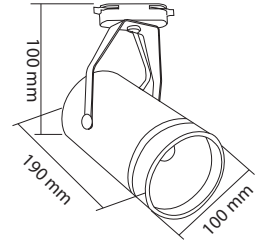

KOD CODE	WATT	CCT	LUMEN	AYD. AÇISI BEAM ANGLE	KOLİ M. BOX P.	FİYAT PRICE
AD30-01900	30 W	3000 K	2700 lm	24 °/ 45 °	X 16	36,00 USD
AD30-01910		4000 K				
AD30-01930		6500 K				

Opsiyonlar: DALI (DALI Ray ile)  
Options: DALI (with DALI Track)