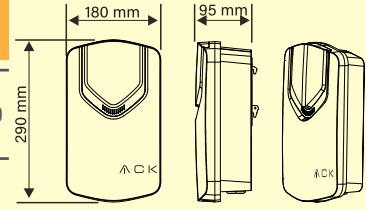

Boyutlar/Size:  
290 mm x 180 mm x 95 mm

- Temperature Protection Sıcaklık Koruması
- Auto Repair Otomatik Onarım
- Efficient Charging Verimli Şarj
- Protection Level Koruma Seviyesi IP54
- RCD Kaçak Akım Koruması
- High End MCU Yüksek Teknoloji İşlemci