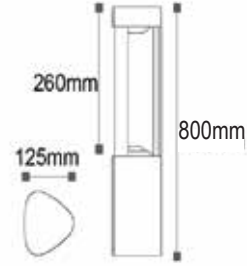

KOD CODE	WATT	YÜKSEKLİK HEIGHT	CCT	LUMEN	FIYAT PRICE
AG43-02102	7 W	500 mm	3000 K	224 lm	132,00 USD

AC 220V 240V | 50-60 Hz | IP54 | -25°C +50°C | X 4