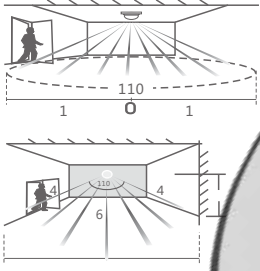

TR Sensörlü LED Tavan Armatürleri
EN LED Ceiling Lamps with Sensor

MADE IN
TÜRKİYE

Fotosel Ayarı : 2000Lux – 25 Lux – 5 Lux olarak 3 kademe ayarlanabilir
Hareket algılandığında çalışma süresi: 10 sn – 30 sn – 2 dk olarak ayarlanabilir.
PhotoCell Setting: 2000Lux – 25 Lux – 5 Lux as 3 levels can be adjusted
Working time when motion is detected: can be set as 10 sec – 30 sec – 2 min.

KOD CODE	WATT	CCT	LUMEN	GÖVDE RENGİ BODY COLOR	ÖLÇÜLER / DIMENSIONS	AYD. AÇISI BEAM ANG.	IP	KOLİ M. BOX P.	FİYAT PRICE
AC17-00100	18 W	3000 K	1600 lm	Beyaz/White	300 mm x 70 mm	120°	IP40	X 20	18,50 USD
AC17-00110		4000 K	1800 lm						
AC17-00130		6500 K	1800 lm						
AC17-00101	18 W	3000 K	1600 lm	Siyah/Black	300 mm x 70 mm	120°	IP40	X 20	19,50 USD
AC17-00111		4000 K	1800 lm						
AC17-00131		6500 K	1800 lm						
AC18-00100	18 W	3000 K	1600 lm	Beyaz/White	300 mm x 70 mm	120°	IP40	X 20	26,50 USD
AC18-00110		4000 K	1800 lm						
AC18-00130		6500 K	1800 lm						
AC18-00101	18 W	3000 K	1600 lm	Siyah/Black	300 mm x 70 mm	120°	IP40	X 20	28,00 USD
AC18-00111		4000 K	1800 lm						
AC18-00131		6500 K	1800 lm						

Acil Aydınlatma Kiti
Emergency Lighting Kit

(((RADAR
SENSOR)))