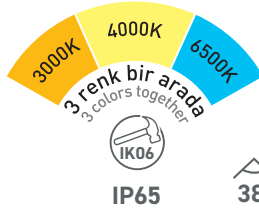

38°

IP65

KOD CODE	WATT	CCT	LUMEN	KOLİ M. BOX P.	FİYAT PRICE
AT16-10990	9 W	Secilebilir Selectable	800 lm	X 20	27,00 USD