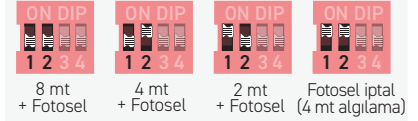

MADE IN
TÜRKİYE

Ayarlar

Settings

Algılama Mesafesi