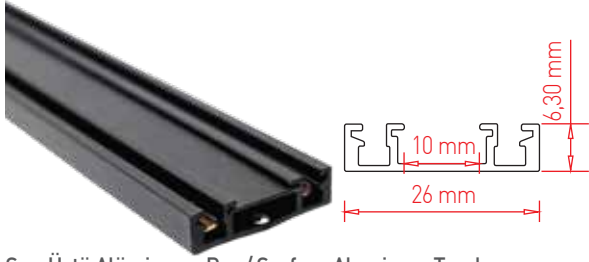

Slim U Series

TR 48V Magnetik Raylar ve Aparatları
EN 48V Magnetic Tracklights Accessories

Sıva Üstü Alüminyum Ray / Surface Aluminum Track

KOD CODE	UZUNLUK LENGHT	RENK COLOR	KOLİ M. BOX P.	FİYAT PRICE
AD45-91001	1 mt	Siyah Black	-	14,00 USD
AD45-91002	2 mt			28,00 USD
AD45-91003	3 mt			42,00 USD

Özel ölçüler için iletişime geçiniz / Contact for special sizes