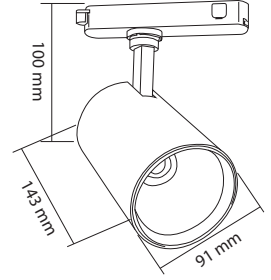

OSRAM LED

KOD CODE	WATT	CCT	LUMEN	AYD. AÇISI BEAM ANGLE	KOLİ M. BOX P.	FİYAT PRICE
AD30-01501	24-31 Watt	● 3000 K	2750 lm	36 °	X 12	49,50 USD
AD30-01511		● 4000 K	2850 lm			
AD30-01531		● 6500 K	2950 lm			

Ayarlanabilir Watt
DIP Switch Watt Ayarı

Current	1	2	Max.Power	ON
600mA	○	○	24W	1 2
650mA	●	○	27W	1 2
700mA	○	●	29W	1 2
750mA	●	●	31W	1 2