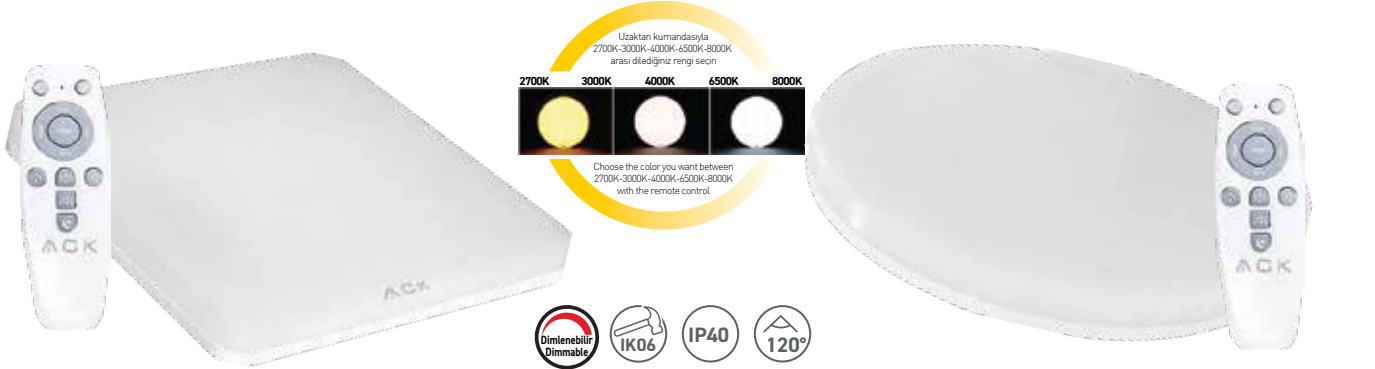

Ø 330 mm X h 53 mm

120°

IK06  
IP40

KOD CODE	WATT	CCT	LUMEN	KOLİ M. BOX P.	FİYAT PRICE
AT10-84000	36 W	3000 K	3500 lm	X 10	62,00 USD

330 mm X 330 mm X h 53 mm

Dimlenebilir  
IK06 IP40 120°

KOD CODE	GÖVDE RENGİ BODY COLOR	WATT	CCT	LUMEN	KOLİ M. BOX P.	FİYAT PRICE
AT10-83001	Yuvarlak/Round	36 W	Uzaktan kumanda ile ayarlanabilir Adjustable by remote control	3500 lm	X 10	88,00 USD
AT10-84001	Kare/Square					92,00 USD