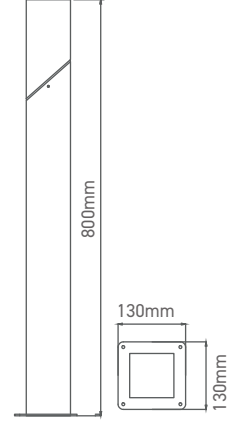

KOD CODE	DUY SOCKET	YÜKSEKLİK HEIGHT	MAX. WATT	KOLİ MİKTARI BOX QUANTITY	FİYAT PRICE
AG36-00502	E27	400 mm	60 W	X 4	60,00 USD

IP54 | -25°C
 $+50^{\circ}\text{C}$ | X 4