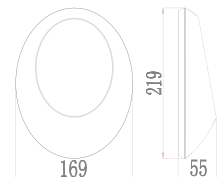

TR Norma Alüminyum Duvar Aplikleri
EN Norma Aluminum Apliques

OSRAM LED

DUVAR VE TAVAN ARM.
APLIQUES&BULKHEADS

KOD CODE	WATT	CCT	LUMEN	KOLİ M. BOX P.	FİYAT PRICE
AG40-01402	13 W	3000 K	550 lm	X 8	90,00 USD

Gövde Rengi/Body Color: Siyah/Black

KOD CODE	WATT	CCT	LUMEN	KOLİ M. BOX P.	FİYAT PRICE
AG40-01502	3,5 W	3000 K	32 lm	X 16	92,00 USD

Gövde Rengi/Body Color: Siyah/Black

KOD CODE	WATT	CCT	LUMEN	KOLİ M. BOX P.	FİYAT PRICE
AG40-01302	13 W	3000 K	960 lm	X 8	114,00 USD

Gövde Rengi/Body Color: Siyah/Black

Norma E

KOD CODE	WATT	CCT	LUMEN	KOLİ M. BOX P.	FİYAT PRICE
AG40-01102	12 W	3000 K	675 lm	X 8	115,00 USD

Gövde Rengi/Body Color: Siyah/Black