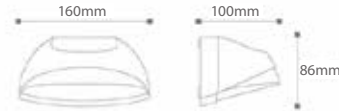

KOD CODE	WATT	CCT	LUMEN	KOLİ M. BOX P.	FİYAT PRICE
AG40-00502	6 W	3000 K	475 lm	X 12	85,00 USD

Gövde Rengi/Body Color: Siyah/Black