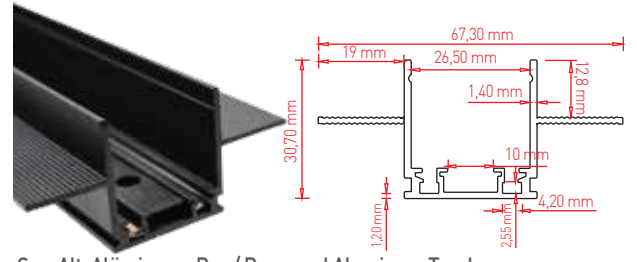

Sıva Altı Alüminyum Ray / Recessed Aluminum Track

KOD CODE	UZUNLUK LENGHT	RENK COLOR	KOLİ M. BOX P.	FİYAT PRICE
AD45-90001	1 mt	Siyah Black	-	28,00 USD
AD45-90002	2 mt			56,00 USD
AD45-90003	3 mt			84,00 USD

Özel ölçüler için iletişime geçiniz / Contact for special sizes

KOD CODE	KOLİ M. BOX P.	FİYAT PRICE
AD45-96100	-	5,80 USD