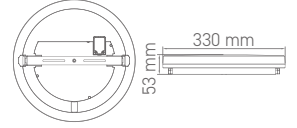

Ø 330 mm X h 53 mm

120°

IK06  
IP40

KOD CODE	WATT	CCT	LUMEN	KOLİ M. BOX P.	FİYAT PRICE
AT10-84000	36 W	3000 K	3500 lm	X 10	62,00 USD

330 mm X 330 mm X h 53 mm

Dimlenebilir  
IK06 IP40 120°

KOD CODE	GÖVDE RENGİ BODY COLOR	WATT	CCT	LUMEN	KOLİ M. BOX P.	FİYAT PRICE
AT10-83001	Yuvarlak/Round	36 W	Uzaktan kumanda ile ayarlanabilir Adjustable by remote control	3500 lm	X 10	88,00 USD
AT10-84001	Kare/Square					92,00 USD