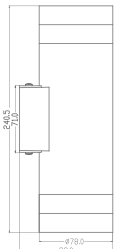

38°

IP65

KOD CODE	WATT	CCT	LUMEN	KOLİ M. BOX P.	FİYAT PRICE
AT16-01891	18 W	Secilebilir Selectable	1600 lm	X 20	36,00 USD