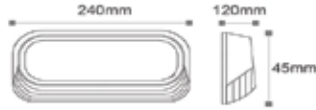

KOD CODE	WATT	CCT	LUMEN	KOLİ M. BOX P.	FİYAT PRICE
AG40-00302	10 W	3000 K	500 lm	X 8	81,00 USD

Gövde Rengi/Body Color: Siyah/Black

⏚
Pirus A