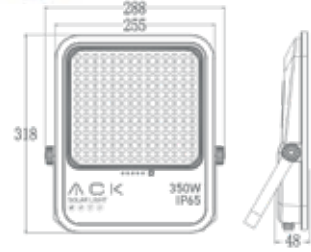

YENİ
NEW

TR Solar LED Projektörler
EN Solar LED Floodlights

Zaman Ayarlı
Timer

Şarj Göstergeli
Charge Indicator

Dümlenebilir
Dimmable

10-12
Saat
Hours
Yanma Süresi
Working Time

350 W

KOD CODE	WATT	CCT	LUMEN	GÖVDE BODY	KOLİ M. BOX P.	FİYAT PRICE
AT65-19832	350W	6500 K	3850 lm	Siyah Black	X 5	220,00 USD

CE | EAC | IP65 | III | 90° | -10°C
+50°C

Battery: 26700 Lithium - 28000 mAh - 3,2V
Solar Panel Size: 390 x 430 x 17 mm - 3 mt Kablo/Cable
Şarj Süresi/Charging Time: 4-6 Saat/Hours (40,000 LUX)

Monocrystalline
Solar Panel
30W/5V