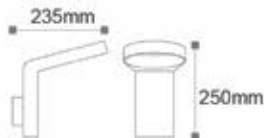

KOD CODE	WATT	YÜKSEKLİK HEIGHT	CCT	LUMEN	FİYAT PRICE
AG43-02702	7 W	250 mm	3000 K	224 lm	108,00 USD

AC 220V 240V | 50-60 Hz | IP54 | -25°C +50°C | X 8