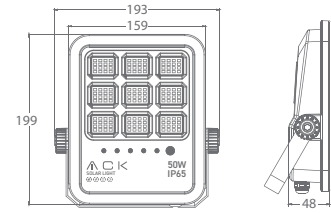

CCT Solar Projektörler

50 W

KOD CODE	WATT	CCT	LUMEN	GÖVDE BODY	KOLİ M. BOX P.	FİYAT PRICE
AT66-05092	50 W	3000 K 4500 K 6500 K	550 lm	Siyah Black	X 10	79,00 USD

CE | EAC | IP65 | III | 90° | -10°C
+50°C

Battery: 26700 Lithium - 4000 mAh - 3,2V
Solar Panel Size: 210 x 200 x 17 mm - 3 mt Kablo/Cable
Şarj Süresi/Charging Time: 4-6 Saat/Hours (40,000 LUX)

Monocrystalline
Solar Panel
6W/5V