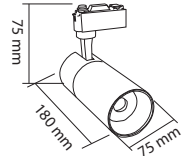

KOD CODE	WATT	CCT	LUMEN	AYD. AÇISI BEAM ANGLE	KOLİ M. BOX P.	FİYAT PRICE
AD30-01100	30 W	● 3000 K	2100 lm	36 °	X 40	19,50 USD
AD30-01110		● 4000 K				
AD30-01130		● 6500 K				

KOD CODE	WATT	CCT	LUMEN	AYD. AÇISI BEAM ANGLE	KOLİ M. BOX P.	FİYAT PRICE
AD30-01101	30 W	● 3000 K	2100 lm	36 °	X 40	19,50 USD
AD30-01111		● 4000 K				
AD30-01131		● 6500 K				

TR Alüminyum Ray Spot Armatürleri
EN Aluminium Tracklights