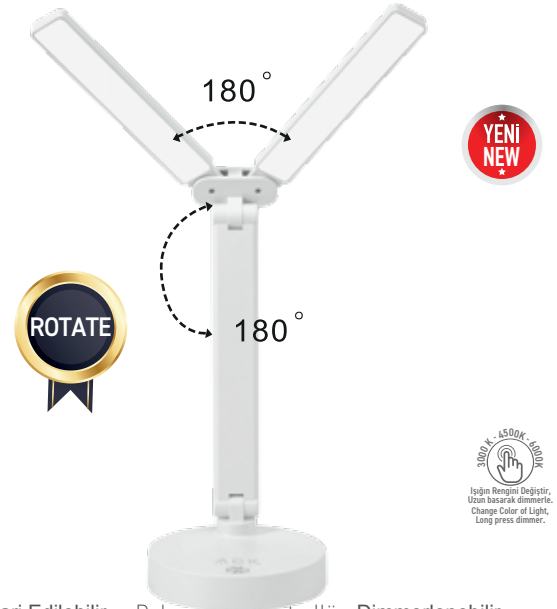

Şarj Edilebilir - Dokunmatik Kontrollü - Dimmerlenebilir
Rechargeable - Touch Control - Dimmable

KOD CODE	GÖVDE RENGİ BODY COLOR	LUMEN	KOLİ M. BOX P.	FİYAT PRICE
AF11-10018	Beyaz/White	440 lm	X 40	32,00 USD