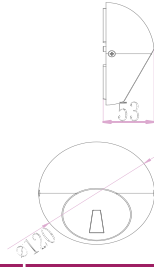

TR Norma Alüminyum Duvar Aplikleri
EN Norma Aluminum Apliques

OSRAM LED

DUVAR VE TAVAN ARM.
APLIQUES&BULKHEADS

KOD CODE	WATT	CCT	LUMEN	KOLİ M. BOX P.	FİYAT PRICE
AG40-01402	13 W	3000 K	550 lm	X 8	90,00 USD

Gövde Rengi/Body Color: Siyah/Black

KOD CODE	WATT	CCT	LUMEN	KOLİ M. BOX P.	FİYAT PRICE
AG40-01502	3,5 W	3000 K	32 lm	X 16	92,00 USD

Gövde Rengi/Body Color: Siyah/Black

KOD CODE	WATT	CCT	LUMEN	KOLİ M. BOX P.	FİYAT PRICE
AG40-01302	13 W	3000 K	960 lm	X 8	114,00 USD

Gövde Rengi/Body Color: Siyah/Black

KOD CODE	WATT	CCT	LUMEN	KOLİ M. BOX P.	FİYAT PRICE
AG40-01102	12 W	3000 K	675 lm	X 8	115,00 USD

Gövde Rengi/Body Color: Siyah/Black