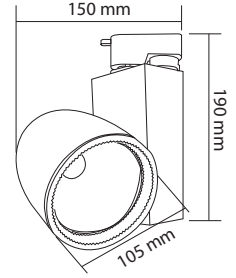

KOD CODE	WATT	CCT	LUMEN	AYD. AÇISI BEAM ANGLE	KOLİ M. BOX P.	FİYAT PRICE
AD30-14700	40 W	● 3000 K	3300 lm	24 °/ 45 °	X 12	56,00 USD
AD30-14710		● 4000 K	3350 lm			
AD30-14730		● 6500 K	3450 lm			

Opsiyonlar: DALI (DALI Ray ile)  
Options: DALI (with DALI Track)