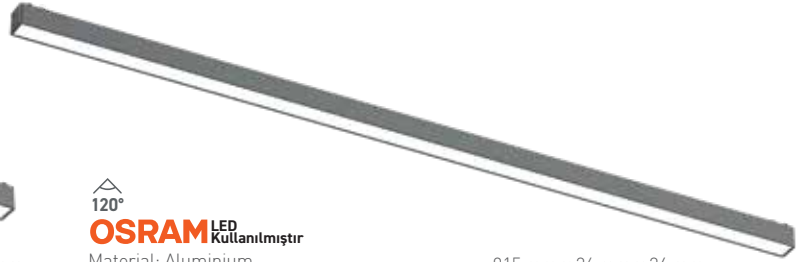

120°

OSRAM LED
Kullanılmıştır

Material: Aluminium 915 mm x 26 mm x 24 mm

KOD CODE	WATT	CCT	LUMEN	KOLİ M. BOX P.	FİYAT PRICE
AD45-01401	30 W	3000 K	2100 lm	X 40	48,80 USD
AD45-01411		4000 K			

24°

OSRAM LED
Kullanılmıştır

Material: Aluminium 122 mm x 26 mm x 24 mm

KOD CODE	WATT	CCT	LUMEN	KOLİ M. BOX P.	FİYAT PRICE
AD45-02101	6 W	3000 K	420 lm	X100	14,50 USD
AD45-02111		4000 K