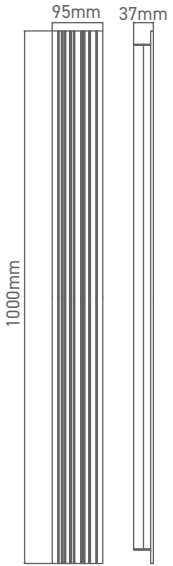

TR Mira Alüminyum LED Bahçe Armatürleri
EN Mira Aluminum LED Garden Fixtures

KOD CODE	WATT	YÜKSEKLİK HEIGHT	CCT	LUMEN	FİYAT PRICE
AG40-02202	20 W	1000 mm	☀️ 3000 K	1130 lm	257,00 USD

AC 220V 240V | 50-60 Hz | IP65 | -25°C +50°C | 📦 X 4

KOD CODE	WATT	YÜKSEKLİK HEIGHT	CCT	LUMEN	FİYAT PRICE
AG40-02102	12 W	600 mm	☀️ 3000 K	500 lm	163,00 USD

AC 220V 240V | 50-60 Hz | IP65 | -25°C +50°C | 📦 X 4