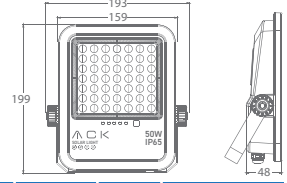

TR Solar LED Projektörler
EN Solar LED Floodlights

Zaman Ayarlı
Timer

Sarı Göstergeli
Charge Indicator

Dimlenebilir
Dimmable

10-12
Saat
Hours
Yanma Süresi
Working Time

50 W

KOD CODE	WATT	CCT	LUMEN	GÖVDE BODY	KOLİ M. BOX P.	FİYAT PRICE
AT65-05032	50 W	6500 K	550 lm	Siyah Black	X 10	73,00 USD

CE | ENEC | IP65 | III | 90° | 10°C - 50°C

Battery: 26700 Lithium - 4000 mAh - 3,2V
Solar Panel Size: 210 x 200 x 17 mm - 3 mt Kablo/Cable
Şarj Süresi/Charging Time: 4-6 Saat/Hours (40,000 LUX)

Monocrystalline
Solar Panel
6W/5V