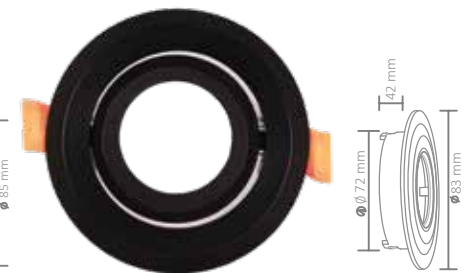

KOD CODE	KESİM Ö. CUTTING S.	KOLI M. BOX P.	FİYAT PRICE
AH03-04071	Ø 72mm	X 100	5,00 USD