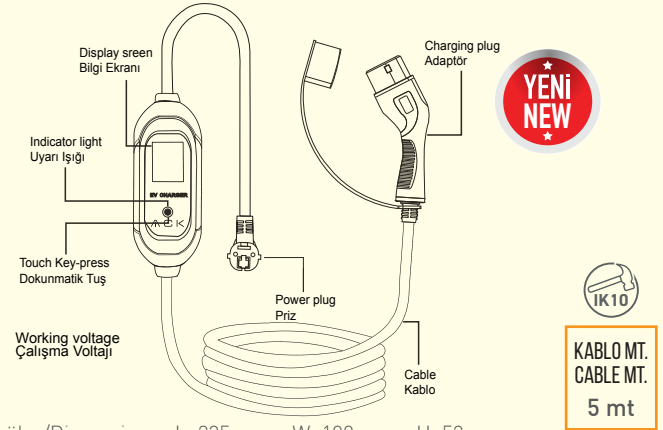

Ölçüler/Dimensions= L: 235 mm x W: 100 mm x H: 52 mm

KOD CODE	MAKSİMUM GÜÇ RATED POWER	GİRİŞ/INPUT VOLTAGE	ÇIKIŞ/OUTPUT AMPER (AYARLANABİLİR)	IP	FİYAT PRICE
AE01-02021	3,5 kW	1 phase: 200-240V	6-16A	65	950,00 USD

- Temperature Protection Sıcaklık Koruması
- Protection Level Koruma Seviyesi IP65
- RCD Kaçak Akım Koruması
- Lightning Protection Çarpılma Koruması
- Over/Under Voltage Protection Yüksek/Düşük Voltaj Koruması AUTOMATIC

TR LED Ampul Test Standı
EN LED Bulb Test Stand

KOD CODE	GİRİŞ/INPUT VOLTAGE	IP	FİYAT PRICE
ACK-TST01	200-240V	20	55,00 USD