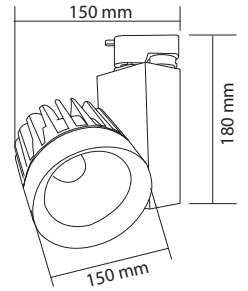

OSRAM LED PHILIPS Driver LIFUD EAGLE RISE

KOD CODE	WATT	CCT	LUMEN	AYD. AÇISI BEAM ANGLE	KOLİ M. BOX P.	FİYAT PRICE
AD30-14601	40 W	● 3000 K	4350 lm	24 °/ 45 °	X 12	56,00 USD
AD30-14611		● 4000 K	4500 lm			
AD30-14631		● 6500 K	4600 lm			

Opsiyonlar: DALI (DALI Ray ile)
Options: DALI (with DALI Track)