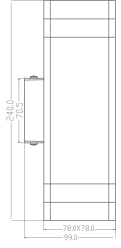

38°

IP65

KOD CODE	WATT	CCT	LUMEN	KOLİ M. BOX P.	FİYAT PRICE
AT16-11891	18 W	Secilebilir Selectable	1600 lm	X 20	38,50 USD