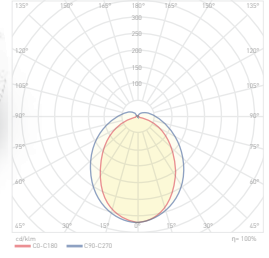

ACK

MADE IN
TÜRKİYE

TR Uranüs LED Bant Armatürleri
EN Uranus LED Batten Lights

OSRAM LED

Alüminyum
Gövde

YENİ
NEW

KOD CODE	WATT	CCT	LUMEN	UZUNLUK LENGHT	KOLİ M. BOX P.	FİYAT PRICE
AN28-00603	18 W	3000 K	1620 lm	605 mm	X 20	9,80 USD
AN28-00613		4000 K				
AN28-00633		6500 K				
AN28-01203	36 W	3000 K	3240 lm	1205 mm		13,00 USD
AN28-01213		4000 K				
AN28-01233		6500 K				

CE | EAC | AC 220V/240V | 50-60 Hz | IP20 | | | | 120° | 50,000h | | -20°C/+45°C

TR Satürn LED Bant Armatürleri
EN Saturn LED Batten Lights

YENİ
NEW

OSRAM LED

KOD CODE	WATT	CCT	LUMEN	UZUNLUK LENGHT	KOLİ M. BOX P.	FİYAT PRICE
AN29-01203	54 W	3000 K	4860 lm	1200 mm	X 20	25,00 USD
AN29-01213		4000 K				
AN29-01233		6500 K