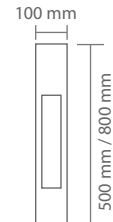

Materyal: Alüminyum+Pleksi Glass / Statik Toz Boyalı
Material: Aluminum+Pleksi Glass / Static Powder Coated

KOD CODE	WATT	YÜKSEKLİK HEIGHT	CCT	FİYAT PRICE
AG43-06201	6 W	500 mm	3000 K	242,00 USD
AG43-06301		800 mm		265,00 USD