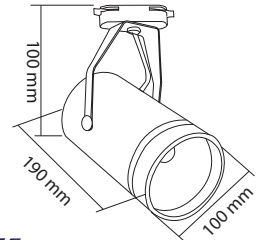

OSRAM LED PHILIPS Driver LIFUD EAGLE RISE

KOD CODE	WATT	CCT	LUMEN	AYD. AÇISI BEAM ANGLE	KOLİ M. BOX P.	FİYAT PRICE
AD30-11901	30 W	3000 K	2700 lm	24 °/ 45 °	X 16	41,00 USD
AD30-11911		4000 K				
AD30-11931		6500 K				

Opsiyonlar: DALI (DALI Ray ile)
Options: DALI (with DALI Track)