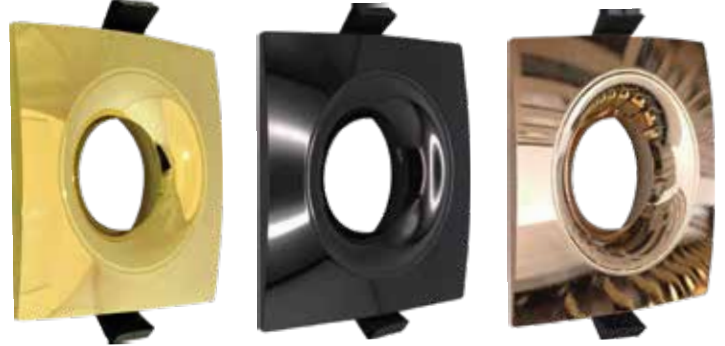

KOD CODE	GÖVDE BODY	KOLİ M. BOX P.	FİYAT PRICE
AH03-04137	Gold	X 100	21,50 USD
AH03-04138	Parlak Siyah/Gloss Black		
AH03-04136	Bakır/Copper		

Ölçüler/Dimensions: 98 mm x 98 mm x 30 mm
Kesim Ölçüsü/Cutting Size: Ø75 mm