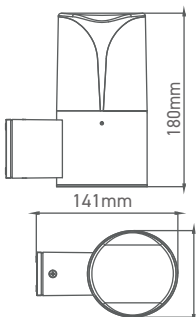

KOD CODE	DUY SOCKET	YÜKSEKLİK HEIGHT	MAX. WATT	KOLİ MİKTARI BOX QUANTITY	FİYAT PRICE
AG36-00332	E27	180 mm	60 W	X 8	48,00 USD

IP44 | -25°C
 $+50^{\circ}\text{C}$ | X 8