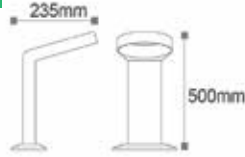

TR Teras Alüminyum LED Bahçe Armatürleri
EN Teras Aluminum LED Garden Fixtures

KOD CODE	WATT	YÜKSEKLİK HEIGHT	CCT	LUMEN	FİYAT PRICE
AG43-03202	7 W	800 mm	3000 K	210 lm	148,00 USD

AC 220V 240V | 50-60 Hz | IP54 | -25°C +50°C | X 4

KOD CODE	WATT	YÜKSEKLİK HEIGHT	CCT	LUMEN	FİYAT PRICE
AG43-03002	7 W	500 mm	3000 K	208 lm	122,00 USD

AC 220V 240V | 50-60 Hz | IP54 | -25°C +50°C | X 4

OSRAM LED

OSRAM LED

KOD CODE	WATT	YÜKSEKLİK HEIGHT	CCT	LUMEN	FİYAT PRICE
AG43-02902	7 W	300 mm	3000 K	224 lm	109,00 USD

AC 220V 240V | 50-60 Hz | IP54 | -25°C +50°C | X 8

KOD CODE	WATT	YÜKSEKLİK HEIGHT	CCT	LUMEN	FİYAT PRICE
AG43-02702	7 W	250 mm	3000 K	224 lm	108,00 USD

AC 220V 240V | 50-60 Hz | IP54 | -25°C +50°C | X 8

OSRAM LED