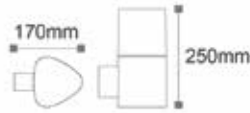

KOD CODE	DUY SOCKET	YÜKSEKLİK HEIGHT	MAX. WATT	KOLİ MİKTARI BOX QUANTITY	FİYAT PRICE
AG36-00012	E27	250 mm	60 W	X 8	62,00 USD

IP44 | -25°C / $+50^{\circ}\text{C}$ | X 8

KOD CODE	DUY SOCKET	YÜKSEKLİK HEIGHT	MAX. WATT	KOLİ MİKTARI BOX QUANTITY	FİYAT PRICE
AG36-00002	E27	250 mm	60 W	X 8	84,00 USD

IP44 | -25°C / $+50^{\circ}\text{C}$ | X 8