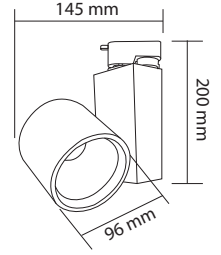

OSRAM LED PHILIPS Driver LIFUD EAGLE RISE

KOD CODE	WATT	CCT	LUMEN	AYD. AÇISI BEAM ANGLE	KOLİ M. BOX P.	FİYAT PRICE
AD30-04000	30 W	● 3000 K	2500 lm	24 °/ 45 °°	X 24	42,00 USD
AD30-04010		● 4000 K	2600 lm			
AD30-04030		● 6500 K	2700 lm			

OSRAM LED PHILIPS Driver LIFUD EAGLE RISE

KOD CODE	WATT	CCT	LUMEN	AYD. AÇISI BEAM ANGLE	KOLİ M. BOX P.	FİYAT PRICE
AD30-04001	30 W	● 3000 K	2500 lm	24 °/ 45 °	X 24	42,00 USD
AD30-04011		● 4000 K	2600 lm			
AD30-04031		● 6500 K	2700 lm