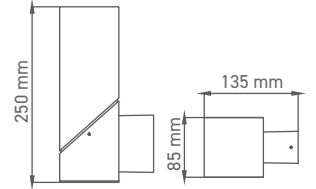

KOD CODE	DUY SOCKET	YÜKSEKLİK HEIGHT	KOLİ MİKTARI BOX QUANTITY	FİYAT PRICE
AG36-00522	E27	250 mm	X 8	50,00 USD

IP54 | -25°C
 $+50^{\circ}\text{C}$ | X 8