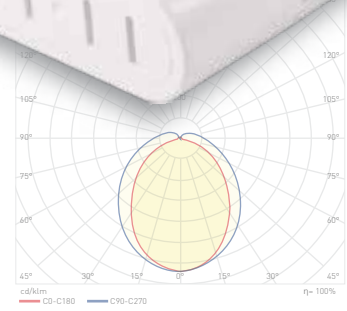

CE | EAC | AC 220V/240V | 50-60 Hz | IP20 | | | | 120° | 50,000h | | -20°C/+45°C

TR Neptün LED Bant Armatürleri
EN Neptun LED Batten Lights

KOD CODE	WATT	CCT	LUMEN	UZUNLUK LENGHT	KOLİ M. BOX P.	FİYAT PRICE
AN20-01203	36 W	3000 K	3060 lm	1205 mm	X 10	35,50 USD
AN20-01233		6500 K				

CE | EAC | AC 220V/240V | 50-60 Hz | IP20 | | | | 120° | 50,000h | | -20°C/+45°C